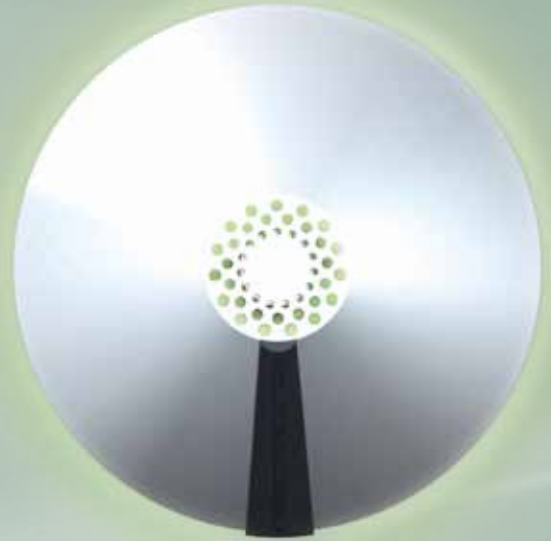

INSECT-O-CUTOR®

Eigentijds, effectief en uiterst discreet...

Stijlvol en eigentijds, de **Aura™** is een uiterst discrete vliegenlamp speciaal ontworpen voor "front-of-house" toepassingen.

De **Aura™** biedt naast een elegante, moderne uitstraling ook een maximale effectiviteit en is zeer eenvoudig te onderhouden daardoor is de **Aura™** ideaal voor o.a. cafés, restaurants en hotels. Door het unieke ronde design trekt het toestel de vliegende insecten aan 360° rondom het toestel met een gepatenteerd Synergetic® groen licht. De discreet gepositioneerde kleefplaat geeft een 100% vanggebied uit het zicht van de klant. **Aura™** is ontwikkeld voor het gebruik van een met natuurlijk GLUPAC® feromoon geïmpregneerde kleefplaat, met een UV bestendig droge lijm voor een langere levensduur en een verhoogde vangst.

Eigenschappen
Eigentijds, gedetailleerd en elegante lijnen
 Mooi gepolijste voorzijde

Uniek, stijlvol rond design
 Slank design zodat het toestel onopvallend is

Uiterst discreet
 Verborgen kleefplaat uit het zicht van de klant

Zeer efficiënte Synergetic® UV buizen
 Gepatenteerde technologie met dubbele golflengte output voor een verhoogde vangst

Snel toegankelijk zonder gereedschap voor een efficiënt onderhoud
 Voorzijde van het toestel opent naar beneden om eenvoudig de kleefplaat, UV buis en starter te vervangen

Voor vaste montage aan wandcontactdozen of met voedingskabel
 Snel en eenvoudig te installeren via het stopcontact of discrete installatie aan een vaste wandcontactdoos

Robuuste constructie
 RVS en UV beschermd polycarbonaat constructie.