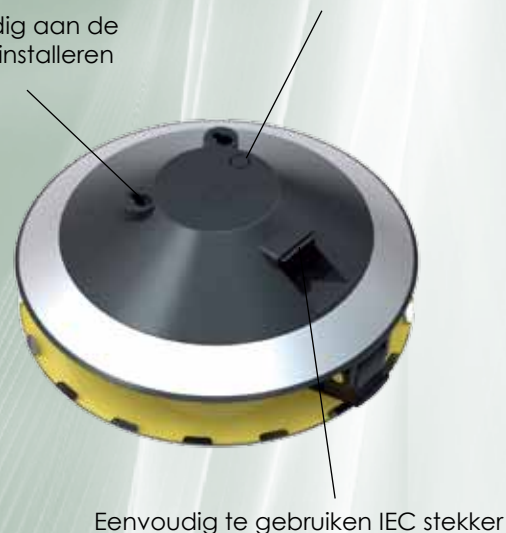

INSECT-O-CUTOR®

Eigentijds, effectief en uiterst discreet...

Stijlvol en eigentijds, de **Aura™** is een uiterst discrete vliegenlamp speciaal ontworpen voor "front-of-house" toepassingen.

De **Aura™** biedt naast een elegante, moderne uitstraling ook een maximale effectiviteit en is zeer eenvoudig te onderhouden daardoor is de **Aura™** ideaal voor o.a. cafés, restaurants en hotels. Door het unieke ronde design trekt het toestel de vliegende insecten aan 360° rondom het toestel met een gepatenteerd Synergetic® groen licht. De discreet gepositioneerde kleefplaat geeft een 100% vanggebied uit het zicht van de klant. **Aura™** is ontwikkeld voor het gebruik van een met natuurlijk GLUPAC® feromoon geïmpregneerde kleefplaat, met een UV bestendig droge lijm voor een langere levensduur en een verhoogde vangst.

Zeer efficiënte Synergetic® UV buizen
 Gepatenteerde technologie met dubbele golflengte output voor een verhoogde vangst

Snel toegankelijk zonder gereedschap voor een efficiënt onderhoud
 Voorzijde van het toestel opent naar beneden om eenvoudig de kleefplaat, UV buis en starter te vervangen

Voor vaste montage aan wandcontactdozen of met voedingskabel
 Snel en eenvoudig te installeren via het stopcontact of discrete installatie aan een vaste wandcontactdoos

Robuuste constructie
 RVS en UV beschermd polycarbonaat constructie.

Voor uw volledige gemoedsrust
 Twee jaar garantie (Met uitzondering van UV buis en starter)

Optioneel toegang voor vaste elektrische installatie
 Eenvoudig aan de muur te installeren

Produkt Code	Beschrijving	Afmetingen(mm) HxBxD	Bereik	UV buis	Gewicht (kg)
ZL051	Aura, 22 watt	270x270x135	40m ²	1 x 22 watt rond	2.0kg